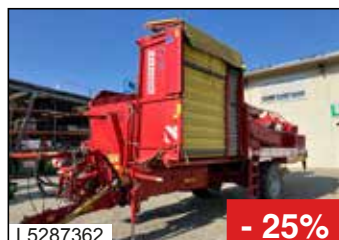

L5287554 - 25%

L5287757 - 25%

L5287362 - 25%

Grimme - SE 75 /55, 2010, 3/3 PS/kW, 1h, **EUR 65.900,- exkl. MwSt./Verm. (statt 87.867,-)**, Barat Tibor, +43664 88839569, (ID 68383149/HB)