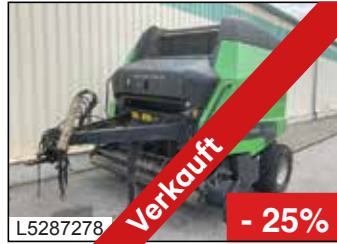

L5287371 - 25%

L5287281 - 25%

L5287278 - 25%

Deutz Fendt Varimaster 560, 2014, NB, EUR 11.900,- exkl. 13% MwSt. (statt 15.867,-), Sudy Franz, +43664 1308649, (ID V 4832 - PR56040)